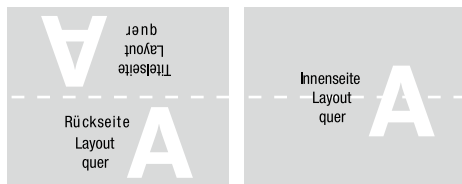

Anlieferung der Druckdaten - so geht's

Damit Sie ein korrektes Druckergebnis erhalten, ist es wichtig, Ihre Daten wie folgt zu übermitteln:

Möglichkeit der Ausrichtung des Produktes

Möglichkeit der Ausrichtung des Layouts

Anlieferung im Hochformat

Anlieferung im Querformat

HINWEIS:

Sollten Sie uns Vorder- und Rückseite in unterschiedlicher Ausrichtung anliefern, kann es zu einem unerwünschten Druckergebnis kommen. Für die korrekte Erstellung und Anlieferung der Druckdaten sind Sie als Kunde verantwortlich. Sollte es aufgrund von nicht eingehaltenen Vorgaben zu einem unerwünschten Druckergebnis kommen, können daraus keine Ansprüche und Reklamationen abgeleitet werden.

Quittungsblöcke DIN A6 quer

C = Freie Fläche für Nummerierung
Die Platzierung des Nummernfeldes innerhalb des bedruckbaren Bereichs ist frei.
briss

Unbedruckbarer Bereich
Dieser Bereich des Tickets und Abrisses kann NICHT bedruckt werden!

Datenformat
Endformat + Beschnittzugabe

Endformat
beschnittenes/gestanztes Format

Beschnittzugabe
Bereich der nach dem Schneiden / Stanzen entfällt (verhindert weiße Schneidkanten)

Sicherheitsabstand
Abstand der Texte / Informationen zum Rand des Datenformats (verhindert unerwünschten Anschnitt)