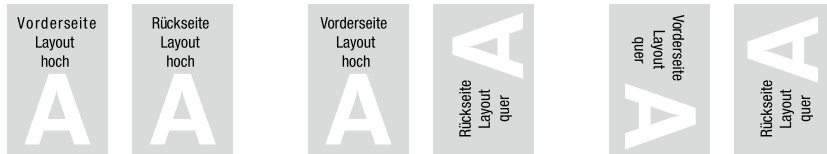

Anlieferung der Druckdaten - so geht's

Damit Sie ein korrektes Druckergebnis erhalten, ist es wichtig, Ihre Daten wie folgt zu übermitteln:

Möglichkeit der Ausrichtung des Produktes

Möglichkeit der Ausrichtung des Layouts

Anlieferung im Hochformat

Anlieferung im Querformat

HINWEIS:

Sollten Sie uns Vorder- und Rückseite in unterschiedlicher Ausrichtung anliefern, kann es zu einem unerwünschten Druckergebnis kommen. Für die korrekte Erstellung und Anlieferung der Druckdaten sind Sie als Kunde verantwortlich. Sollte es aufgrund von nicht eingehaltenen Vorgaben zu einem unerwünschten Druckergebnis kommen, können daraus keine Ansprüche und Reklamationen abgeleitet werden.

Quittungsblöcke DIN A6 quer

C = Freie Fläche für Nummerierung
Die Platzierung des Nummernfeldes innerhalb des bedruckbaren Bereichs ist frei.
briss

Unbedruckbarer Bereich
Dieser Bereich des Tickets und Abrisses kann NICHT bedruckt werden!

Datenformat
Endformat + Beschnittzugabe

Endformat
beschnittenes/gestanztes Format

Beschnittzugabe
Bereich der nach dem Schneiden / Stanzen entfällt (verhindert weiße Schneidkanten)

Sicherheitsabstand
Abstand der Texte / Informationen zum Rand des Datenformats (verhindert unerwünschten Anschnitt)

- **DATENFORMAT**
  15,0 cm x 10,7 cm
- **ENDFORMAT**
  14,8cm x 10,5cm
- **BESCHNITZZUGABE**
  1mm
- **SICHERHEITSSABSTAND**
  4mm

BITTE BEACHTEN SIE

- Beschnittzugabe und Sicherheitsabstand wie angegeben anlegen
- Hintergrundfarben, Bilder und Grafiken müssen bis an den Rand des Datenformats angelegt werden um eventuelle Differenzen beim Schneiden oder Stanzen zu vermeiden.
- Produktionstechnisch können beim Schneiden, Stanzen und Falzen Toleranzen auftreten.
- Skizze ist NICHT maßstabsgetreu!