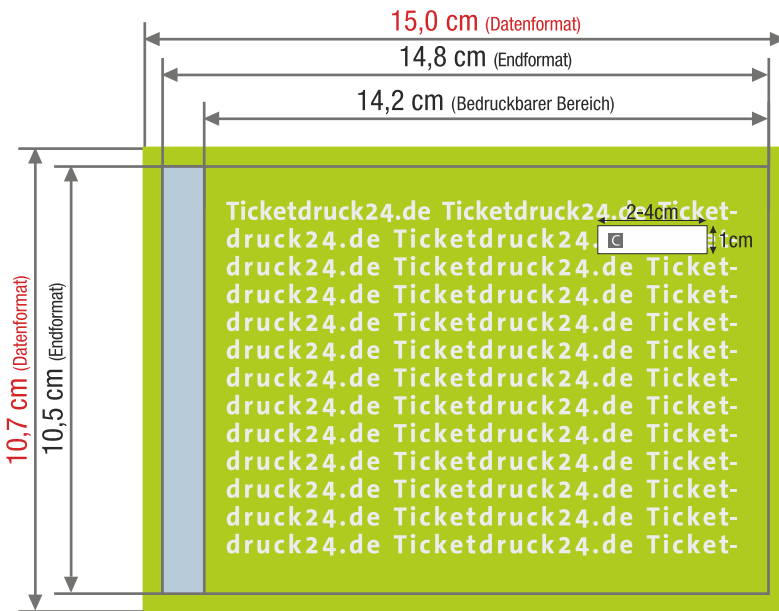

Anlieferung der Druckdaten - so geht's

Damit Sie ein korrektes Druckergebnis erhalten, ist es wichtig, Ihre Daten wie folgt zu übermitteln:

Möglichkeit der Ausrichtung des Produktes

Möglichkeit der Ausrichtung des Layouts

Anlieferung im Hochformat

Anlieferung im Querformat

HINWEIS:

Sollten Sie uns Vorder- und Rückseite in unterschiedlicher Ausrichtung anliefern, kann es zu einem unerwünschten Druckergebnis kommen. Für die korrekte Erstellung und Anlieferung der Druckdaten sind Sie als Kunde verantwortlich. Sollte es aufgrund von nicht eingehaltenen Vorgaben zu einem unerwünschten Druckergebnis kommen, können daraus keine Ansprüche und Reklamationen abgeleitet werden.

Quittungsblöcke DIN A6 quer

C = Freie Fläche für Nummerierung
Die Platzierung des Nummernfeldes innerhalb des bedruckbaren Bereichs ist frei.
briss

Unbedruckbarer Bereich
Dieser Bereich des Tickets und Abrisses kann NICHT bedruckt werden!

- **DATENFORMAT**
15,0 cm x 10,7 cm
- **ENDFORMAT**
14,8cm x 10,5cm
- **BESCHNITZZUGABE**
1mm
- **SICHERHEITSSABSTAND**
4mm

BITTE BEACHTEN SIE

- Beschnittzugabe und Sicherheitsabstand wie angegeben anlegen
- Hintergrundfarben, Bilder und Grafiken müssen bis an den Rand des Datenformats angelegt werden um eventuelle Differenzen beim Schneiden oder Stanzen zu vermeiden.
- Produktionstechnisch können beim Schneiden, Stanzen und Falzen Toleranzen auftreten.
- Skizze ist NICHT maßstabsgetreu!