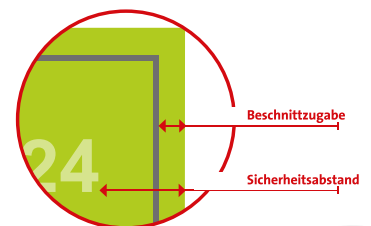

Ticketdruck24.de
by FISH'N'JAM

Ticketdruck24.de by FISH'N'JAM
Industriestr. 2 | 76829 Landau/Pfalz
Fon: 06341-91775-67 | Fax: -50
E-Mail: Ticketdruck24@fishnjam.de

www.TICKETDRUCK24.de